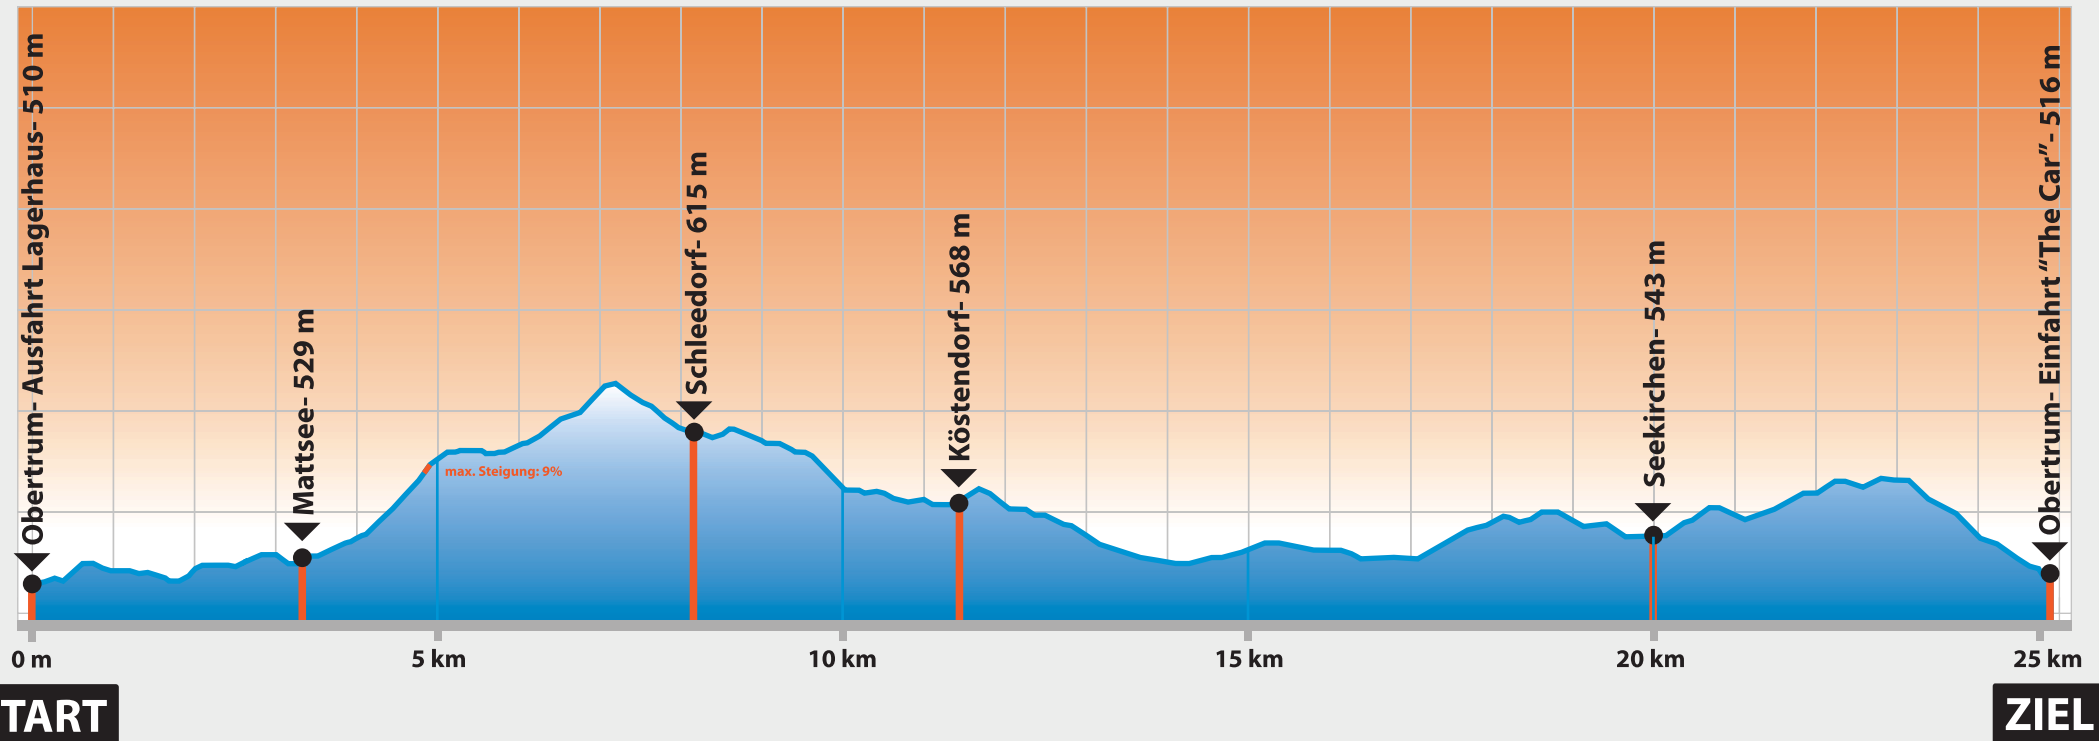

# HÖHENPROFIL EINSELZEITFAHREN- RC TRUMERSEEN

(Länge: 24,70 km; Höhenmeter: 285 m)

**Streckenrekord: 36,59 min** (Durchschnittsgeschwindigkeit: 39,3 km/h) Reindl Raimund, RC Trumerseen, 05.07.2008